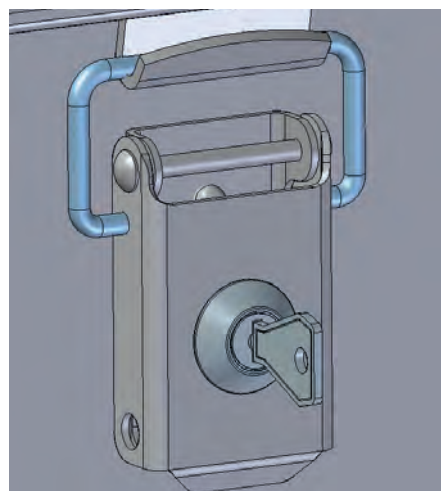

Tartozékok:

Kerekkel ellátott alátét

A kerekkel ellátott alátét alkalmazásával a szállítódobozok egyszerűen és kényelmesen szállíthatók.

- + Alumínium
- + 2 db Ø 75 mm átmérőjű fix kerék, 2 db Ø 75 mm átmérőjű fékezhető forgó kerék
- + A kerekek terhelhetősége egyenként 75 kg

Kulccsal zárható zár

Kérésre rendelhető.

Kapcsolódó szállítódoboz Cikkszám	256010/ 256041	256058	256072	256089/ 256119	256133
Méret	mm 580 x 380	780 x 380	880 x 480	780 x 580	1180 x 780
Cikkszám	256706	256713	256720	256737	256744