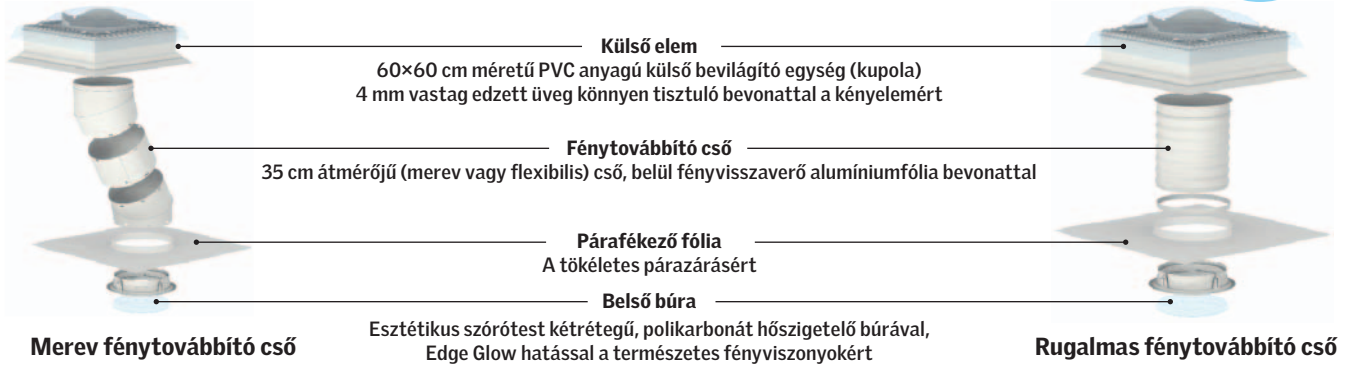

Fénycsatornák lapostetőhöz