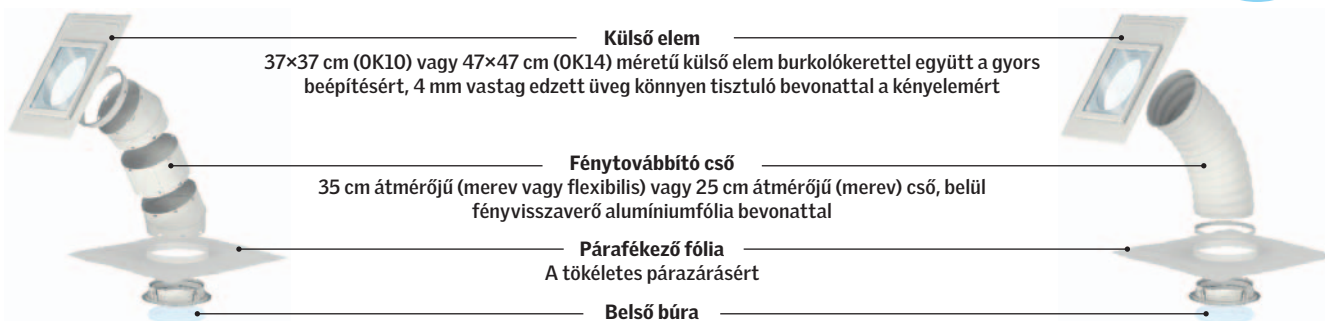

Természetes fény ablak nélkül

Fénycsatornák magastetőhöz

Külső elem
37×37 cm (OK10) vagy 47×47 cm (OK14) méretű külső elem burkolókerettel együtt a gyors beépítésért, 4 mm vastag edzett üveg könnyen tisztuló bevonattal a kényelemért

Fénytovábbító cső
35 cm átmérőjű (merev vagy flexibilis) vagy 25 cm átmérőjű (merev) cső, belül fényvisszaverő alumíniumfólia bevonattal

Párafékező fólia
A tökéletes párazárásért

Belső búra

Merev fénytovábbító cső

Esztétikus szórótest kétrétegű, polikarbonát hőszigetelő búrával, Edge Glow hatással a természetes fényviszonyokért

Rugalmas fénytovábbító cső

Merev csöves TWR/TLR

- 90-600 cm távolság áthidalására
- Standard hossza 170 cm, mely ZTR toldócsövekkel 600 cm-ig növelhető
- 25 cm (OK10 méret) vagy 35 cm (OK14 méret) átmérőjű cső, belül fényvisszaverő alumíniumfólia bevonattal
- A merev cső a fény 98%-át továbbítja a belső térbe: teljesítménye a flexibilis csöves változatokét hatszorosan is felülmúlhatja

Max. 120 mm magas profilos tetőfedő anyaghoz – TWR ($U_w=2,9 \text{ W/m}^2\text{K}$)

Max. 8 mm vastag sík tetőfedő anyaghoz – TLR ($U_w=2,9 \text{ W/m}^2\text{K}$)

Flexibilis csöves TWF/TLF

- 90-200 cm távolság áthidalására
- Az alap 2 méteres csőhossz tovább nem toldható
- 35 cm (OK14 méret) átmérőjű cső, belül fényvisszaverő alumíniumfólia bevonattal

Max. 120 mm magas profilos tetőfedő anyaghoz – TWF ($U_w=2,5 \text{ W/m}^2\text{K}$)

Max. 8 mm vastag sík tetőfedő anyaghoz – TLF ($U_w=2,5 \text{ W/m}^2\text{K}$)

Méret	Méretkód	Magastetőbe				Lapostetőbe		Kiegészítők		
		Merev csöves		Flexibilis csöves		Merev csöves	Flexibilis csöves	Toldócső, 62 cm	Toldócső, 124 cm	Alátét fólia
		Profilos tetőfedő anyaghoz, 170 cm	Sík tetőfedő anyaghoz, 170 cm	Profilos tetőfedő anyaghoz, 200 cm	Sík tetőfedő anyaghoz, 200 cm	170 cm	90 cm	ZTR	ZTR	BFX
37×37, Ø 25 cm	OK10	82 283 104 500	82 283 104 500	- -	- -	- -	- -	16 063 20 400	- -	14 882 18 900
47×47, Ø 35 cm	OK14	94 567 120 100	94 567 120 100	75 354 95 700	75 354 95 700	122 047 155 000	82 283 104 500	17 165 21 800	34 094 43 300	14 882 18 900

Méret	Méretkód	LED lámpa	Szellőztető (TWR/TWF-hez)	Extra hőszigetelő elem	Tokmagasító
		ZTL	ZTV	ZTB 2002	ZCE 0015
47×47, Ø 35 cm	OK14	20 000 25 400	40 787 51 800	16 457 20 900	58 346 74 100

■ = A szállítási határidő 2 munkanap

■ = áfa nélküli fogyasztói árak, ■ = áfas fogyasztói árak (az áfa mértéke 27%)

Szállítási határidő: a márkakereskedő által megrendelt termékeket az itt megadott munkanapon belül szállítjuk a kereskedő telephelyére. A szállítási határidő számítása a rendelésfelvételt követő naptól indul. A határidők változtatásának jogát fenntartjuk.