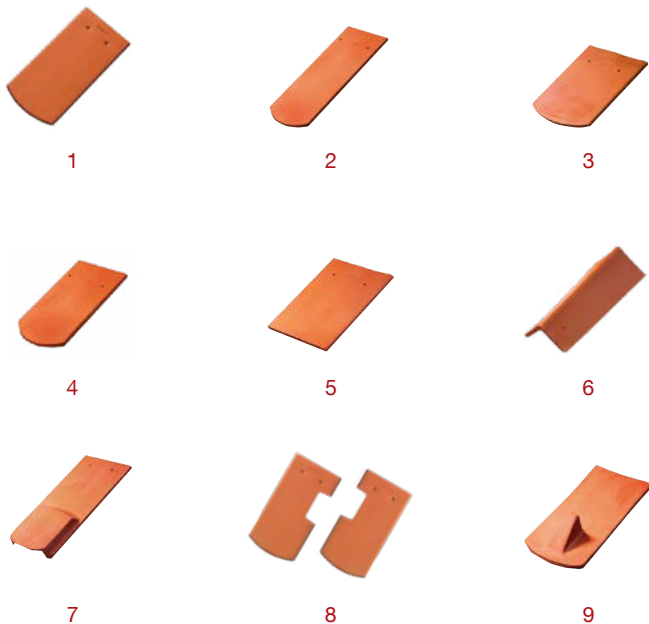

Hódfarkú szegmensvágású					
Méret (cm)		19x40			
Minimális szükséglet (db/m²)		30,2			
Minimális tetőhajlásszög (°)		23			
Raklap/Köteg (db)		420/10			
Cikkszám	Termék	Színek és felületek		db/ raklap	kg/ db
		Natur 00	FusionProtect 19		
3176100300..	1 Alapcserép (m²)*	4 772 Ft	5 466 Ft	420	2,110
	Alapcserép (db)	158 Ft	181 Ft	420	
3176100301..	2 3/4-es cserép	202 Ft	222 Ft	420	1,580
3176100350..	3 Taréjcserep (kettősfedéshez)	202 Ft	220 Ft	420	1,360
3176100351..	4 3/4-es taréjcserep (kettősfedéshez)	202 Ft	220 Ft	420	1,360
3176105130..	5 Ereszcserép	202 Ft	220 Ft	420	1,430
3176100346..	6 Szélcserép balos/jobbos	675 Ft	741 Ft	300	2,560
3176100310..	7 Szellőzőcserép	1 152 Ft	1 763 Ft	216	2,490
3176100313..	Szellőző alátétcserép, balos, (kettősfedés)	202 Ft	220 Ft	420	1,960
3176100314..	Szellőző alátétcserép, jobbos (kettősfedés)	202 Ft	220 Ft	420	1,960
3176100317..	8 Szellőző alátétcserép, balos, (koronafedés)	202 Ft	220 Ft	420	1,960
3176100318..	Szellőző alátétcserép, jobbos (koronafedés)	202 Ft	220 Ft	420	1,960
3176100320..	9 Hófogócserép	781 Ft	885 Ft	120	2,560
3176733200..	Hornyolt gerinccserép gerincrögzítővel	1 823 Ft	2 988 Ft	112	3,100
3176733220..	Hornyolt kezdő gerinccserép 17 cm	6 125 Ft	6 546 Ft	60	4,100
3176733221..	Hornyolt hármás gerincelosztó elem 17 cm	10 283 Ft	12 691 Ft	30	4,200
3178133210..	Hornyolt gerinc kezdőelem 17 cm	1 442 Ft	—	—	1,400
3178133211..	Hornyolt gerinc lezáróelem 17 cm	1 442 Ft	—	—	0,600
3176730300..	Sajtolt sima gerinccserép gerincrögzítővel	1 640 Ft	2 843 Ft	96	3,100
3176730301..	Sajtolt sima XXL gerinccserép gerincrögzítővel	1 763 Ft	3 242 Ft	96	3,100
3176730320..	Sajtolt sima kezdő gerinccserép	5 509 Ft	6 062 Ft	60	3,280
3176730310..	Sajtolt hármás gerincelosztó elem 17 cm	9 249 Ft	11 723 Ft	24	4,100
3178130912..	Univerzális lekerekített sajtolt gerinc kezdő- és lezáró elem 17 cm	3 448 Ft	—	—	2,000

*minimális anyagszükséglettel számolva