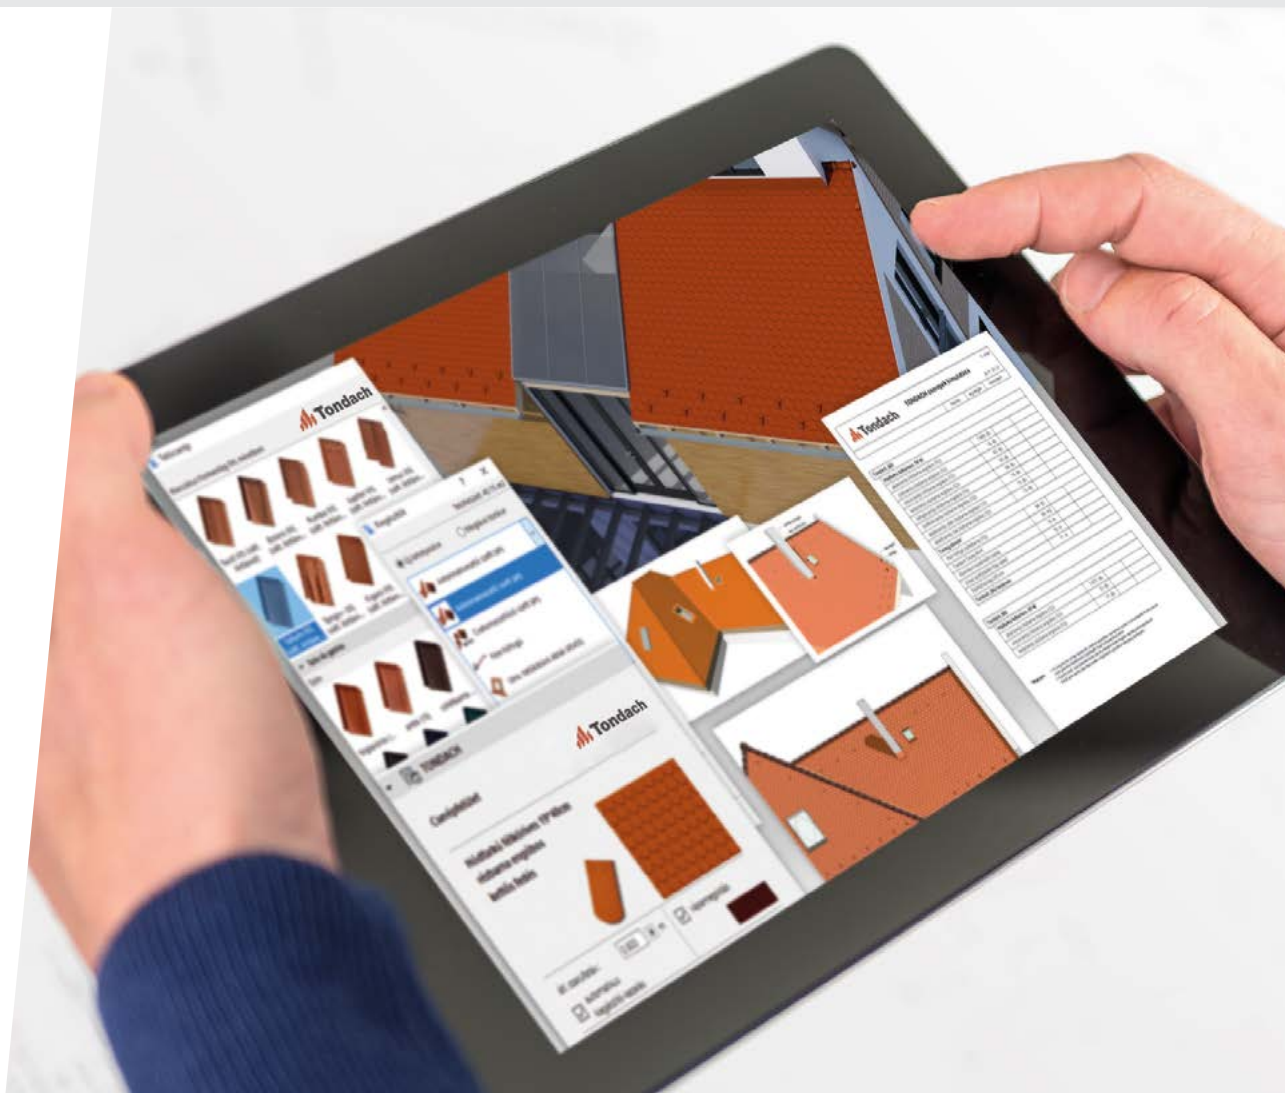

Ingyenes anyagszükséglet számítás

Takarítson meg időt ingyenes szolgáltatásunk használatával! Küldje el mérnök szakértőnk e-mail címére ügyfele házának alaprajzát, a homlokzati rajzokat és a metszetrajzokat, mi néhány napon belül kiszámítjuk önnek a szükséges kerámiacserép mennyiségét és a szükséges kiegészítőkre is javaslatot teszünk. Önnek az így kapott mennyiségkiírás ellenőrzése és esetleges módosítása után már csak az árajánlat elkészítésével kell foglalkoznia.

✉ ajanlat@wienerberger.hu