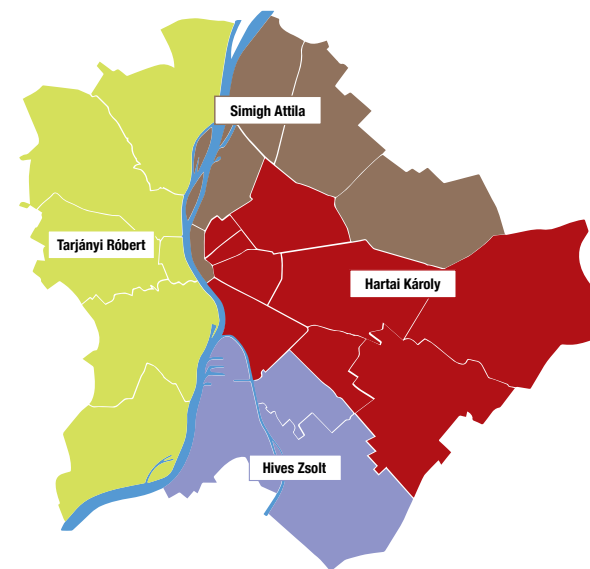

BUDAPEST TERÜLETI FELOSZTÁSA