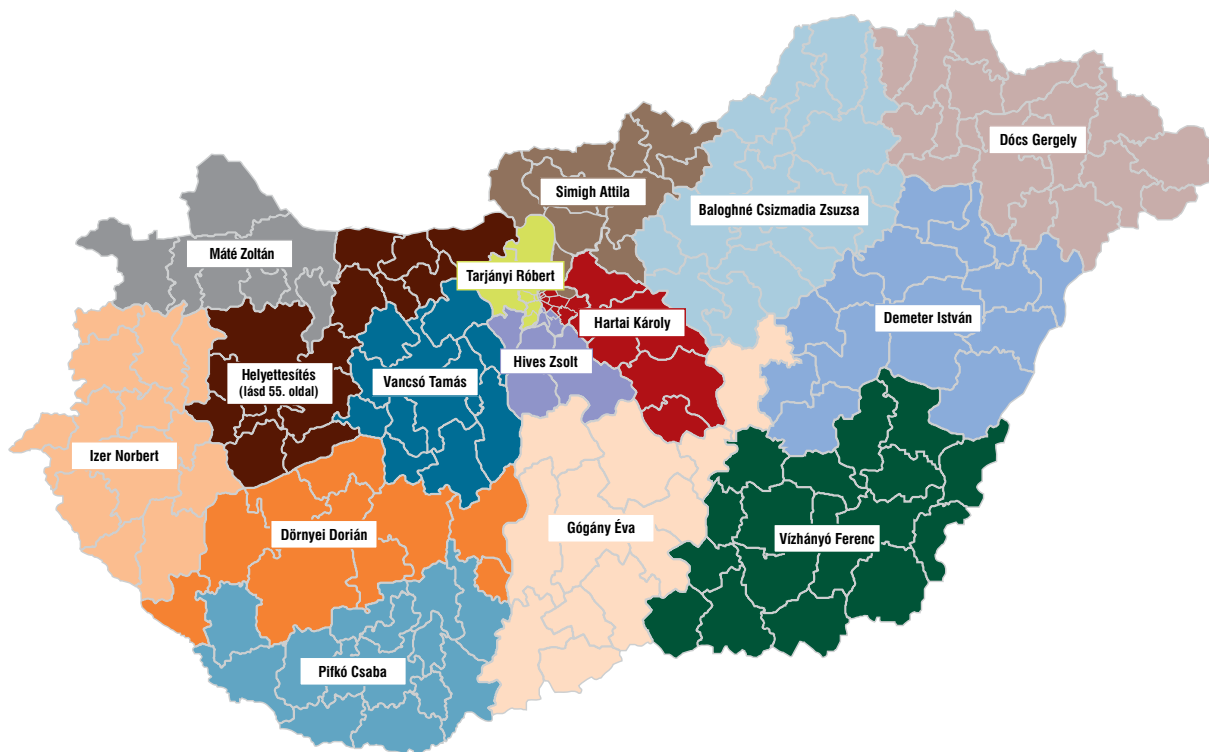

ÜGYFÉLSZOLGÁLAT / LOGISZTIKA / REKLAMÁCIÓ

Fuvarszervezés Csorna:	+36 20 395 6498	Import cserép:	+36 20 395 6498; +36 20 459 5115
Fuvarszervezés Békéscsaba:	+36 20 427 2941	Rendeléssel kapcsolatos kérdések:	webshop.tondach@wienerberger.hu
Rendelés visszaigazolás	+36 20 395 6955 +36 20 395 6890 +36 20 427 2692 +36 20 448 7679 +36 20 328 7683	Kiszállítással kapcsolatos kérések:	logisztika@wienerberger.hu
		Minőségi reklamáció:	reklamacio@wienerberger.com

TELEPHELY CÍMEK GYÁRI ÁTVÉTELHEZ

Tondach békéscsabai gyáregység: **5600 Békéscsaba, Kétegyházi út 2632 hrsz.**

Tondach csornai gyáregység: **9300 Csorna, Cserépgyári út 1.**

MAGYARORSZÁG TERÜLETI FELOSZTÁSA