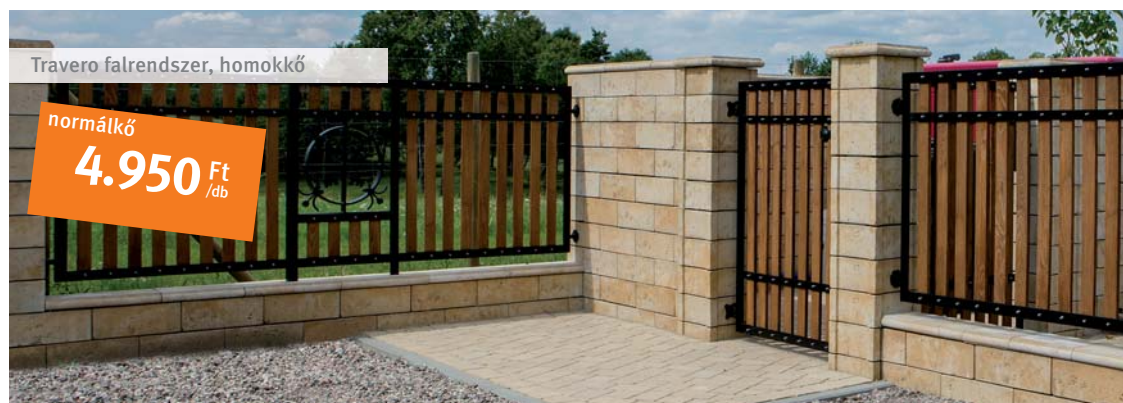

BRADSTONE TRAVERO TERMÉKCSALÁD

 **Simmelrock
CONCEPT**

Travero szegély, homokkő

2.240 Ft /db

Travero falrendszer, homokkő

normálkő
4.950 Ft /db

BRADSTONE TRAVERO lapok

 **Simmelrock Premium**