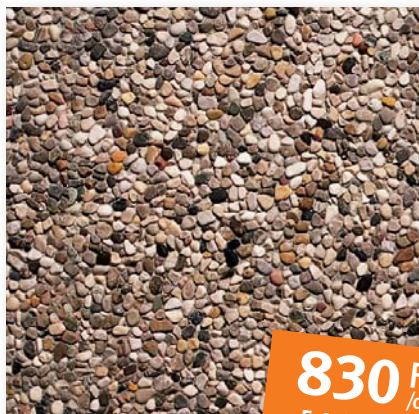

fövenybarna

830 Ft
/db
5.063 Ft/m²

PICOLA PARTY