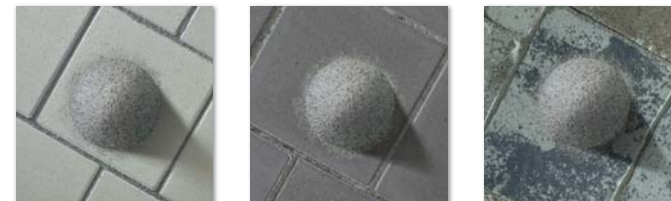

AJÁNLOTT ÁR
1.720 Ft /25 kg
EGYÜTT OLCSÓBB ÁR*
1.400 Ft /25 kg
Semmelrock Kvarc fugahomok

SEMMELOCK Kvarc fugahomok

Nagy finomságú, kiváló minőségű termék, melynek univerzális, homokszürke színe szinte valamennyi térkőhöz illeszkedik. Ha ezt választja, biztosan jól választ.

Szemcseméret: 0,3-1,2 mm
Kiszárlás: 25 kg

Szín:

homokszürke

KÖZKEDVELT LAPOK A SEMMELROCKTÓL

Kiemelten ajánljuk, mert

- egyszerű lerakni
- sokrétűen felhasználhatóak teraszokhoz, udvarokhoz
- széles szín- és felületválasztékban kaphatóak