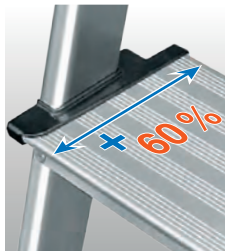

MONTO® Sepuro lépcsőfokos állólétra

Alumínium állólétra extra széles lépcsőfokokkal és nagyméretű, ergonomikus, multifunkciós tálcával.

- + Integrált tárolófelülettel szerszámok és apró alkatrészek számára, vödörtartóval és két kábeltartóval
- + Ergonomikus kialakítású tárolótálca a kényelmes munkavégzéshez
- + A standardnál 60%-kal mélyebb, 125 mm mélységű lépcsőfokok
- + 6 helyen szegecselts kapcsolat a fokok és a szár között
- + A sarokmerevítők nagy stabilitást kölcsönöznek
- + Újonnan kifejlesztett, nagy méretű lábdugók puha belső borítással – erősen profilozott, csúszásmentes és padlókimélő lábdugók a puha belső borításnak köszönhetően
- + Mindössze kb. 3 kg össztömeg, könnyű szállíthatóság

Fokok száma dobogóval		2	
1	A max. kb.	m	2,40
	B kb.	m	0,40
2	C kb.	m	1,15
	D kb.	m	1,00
	Termék súlya kb.	kg	3,0
	Szélesség (B) kb.	m	0,41
	Mélység (T) kb.	m	0,14
	Hossz (L) kb.	m	1,15
Cikkszám			127204