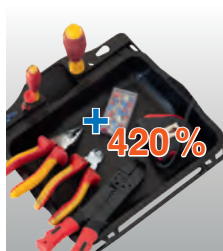

MONTO®

Secury lépcsőfokos állólétra

MultiGrip System **Plus Line**

Praktikus és sokoldalú lépcsőfokos állólétra szinte korlátlan tárolási lehetőséggel, vödörtartóval és csúszásmentes dobogóval.

- + Ergonomikus biztonsági kapaszkodókeret integrált kábeltartókkal, 2 vödörtartóval és nagyméretű szerszámtartóval
- + Nagy, kinyitható tárolófelület integrált vödörtartóval, így még több munkafelület áll rendelkezésre
- + Csúszásmentes, bordázott, 100 mm mély lépcsőfokok
- + Nagyméretű bordázott, csúszásmentes és padlókímélő lábbugók
- + Kis helyigény, könnyű tárolás

6

i Tartozékként rendelhető 8 literes rendszervödör, cikkszám: 200006

Néhány másodpercen belül több információ a tároló és munkafelületekről:
www.multigrip-system.de

Krause Komfort Stufen-Steh-Leiter
Oberklasse

Heimwerker Praxis 05/2012

Preis/Leistung: gut - sehr gut

1,3

Fokok száma dobogóval			4	5	6	rendszervödör*	
1	A max. kb.	m	2,85	3,05	3,25	–	
	B kb.	m	0,85	1,05	1,25	–	
2	C kb.	m	1,60	1,80	2,05	–	
	D kb.	m	1,45	1,65	1,90	–	
Termék súlya kb.		kg	4,0	4,9	5,6	0,26	
		Szélesség (B) kb.	m	0,46	0,48	0,51	0,28
		Mélység (T) kb.	m	0,13	0,13	0,13	0,28
		Hossz (L) kb.	m	1,60	1,85	2,10	0,22
Cikkszám			126528	126535	126542	200006