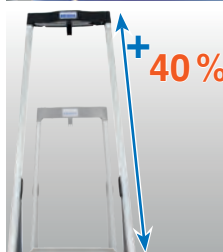

MONTO® Safety lépcsőfokos állólétra

Kényelmes, könnyű alumínium állólétra extra magas biztonsági kapaszkodókerettel és számos praktikus tárolási lehetőséggel.

- + 125 mm mély biztonsági fokok csúszásgátló bordázással
- + 300 x 250 mm méretű, bordázott biztonsági alumínium dobogó
- + 40%-kal magasabb biztonsági kapaszkodókeret
- + Csúszásmentes, bordázott létratalpak
- + 6 ponton szegecselt kapcsolat a fokok és a szárak között a nagyfokú stabilitás érdekében
- + Nagyméretű, ergonomikus kialakítású tárolótálca integrált védőtartóval és két kábeltartóval

Fokok száma dobogóval			3	4	
1		A max. kb.	m	2,65	2,85
		B kb.	m	0,65	0,85
2		C kb.	m	1,55	1,80
		D kb.	m	1,40	1,65
Termék súlya kb.		kg	4,6	5,5	
		Szélesség (B) kb.	m	0,43	0,46
		Mélység (T) kb.	m	0,14	0,14
		Hossz (L) kb.	m	1,60	1,85
Cikkszám			127914	127921