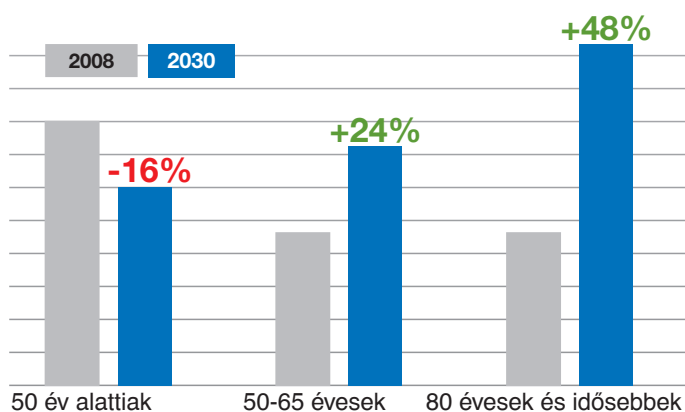

A célcsoportok életkorának alakulása