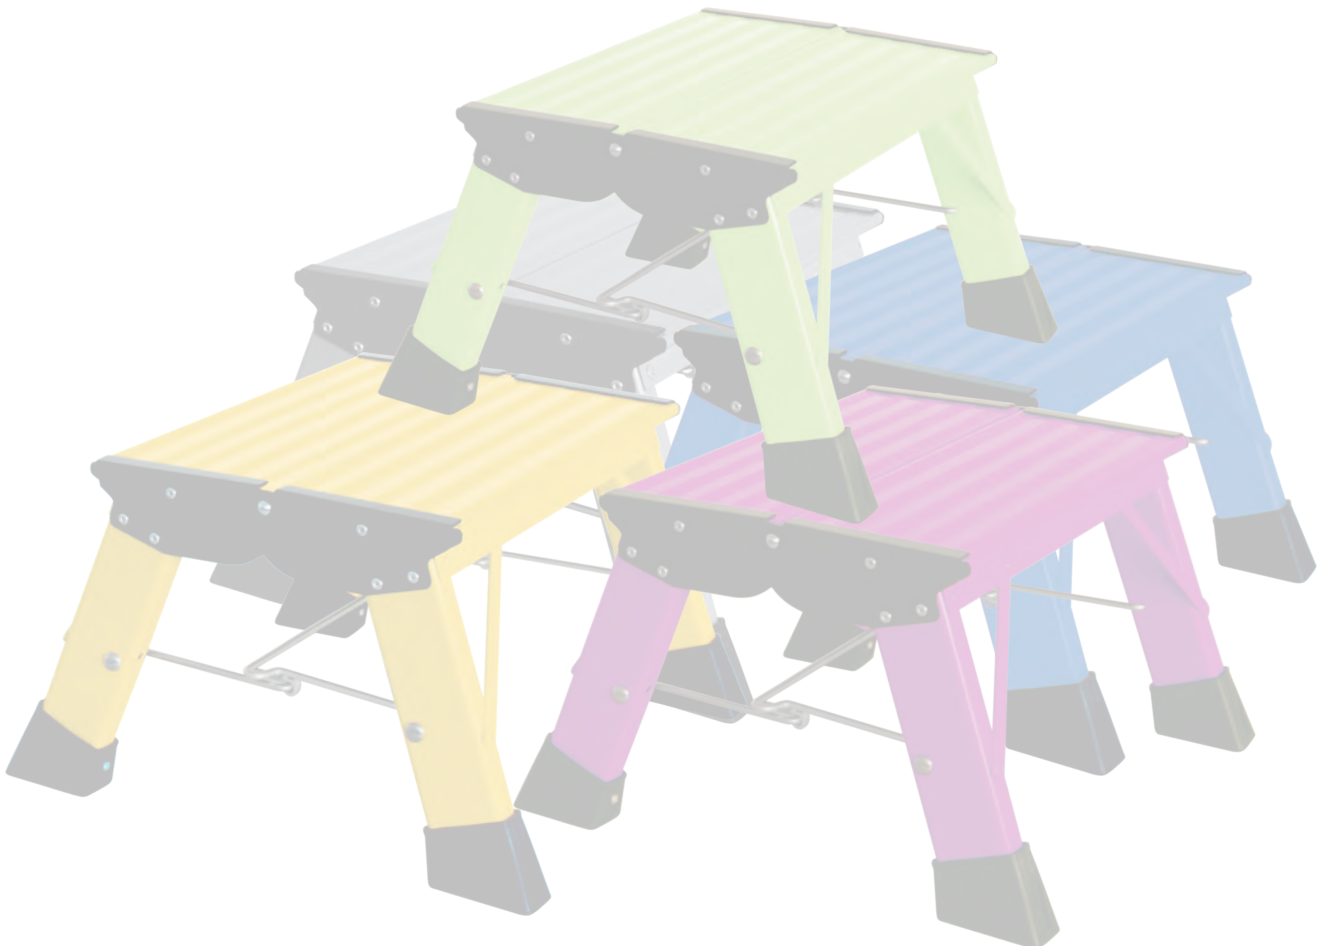

## - Kényelem és biztonság

6

<b>MONTO®</b>	A PlusLine bemutatása/leírása	24–25. o.
	Treppy PlusLine	26. o.
	Sepuro PlusLine	26. o.
	Safety PlusLine	27. o.
	Secury MultiGrip rendszerrel PlusLine	28. o.
	Rendszervödör PlusLine	28. o.

## MONTO® Treppy összecsuksukható fellépő

5 feltűnő színben kapható, könnyű alumínium fellépő. A háztartások és irodák ideális kiegészítője.

- + A standardnál 25%-kal nagyobb, 350 x 250 mm-es felső fellépő
- + 220 mm-re összecsuksukható
- + Kis helyen tárolható
- + Véletlen összecsuksukódás elleni védelem
- + Nagyméretű, csúszásmentes és padlókimélő lábdugók
- + Stabilitást és hosszú élettartamot biztosító nagy keresztmetszetű szárak

## MONTO® Sepuro lépcsőfokos állólétra

Alumínium állólétra extra széles lépcsőfokokkal és nagyméretű, ergonomikus, multifunkciós tálcával.

- + Integrált tárolófelülettel szerszámok és apró alkatrészek számára, vödörtartóval és két kábeltartóval
- + Ergonomikus kialakítású tárolótálca a kényelmes munkavégzéshez
- + A standardnál 60%-kal mélyebb, 125 mm mélységű lépcsőfokok
- + 6 helyen szegecselts kapcsolat a fokok és a szár között
- + A sarokmerevítők nagy stabilitást kölcsönöznek
- + Újonnan kifejlesztett, nagy méretű lábdugók puha belső borítással – erősen profilozott, csúszásmentes és padlókimélő lábdugók a puha belső borításnak köszönhetően
- + Mindössze kb. 3 kg össztömeg, könnyű szállíthatóság