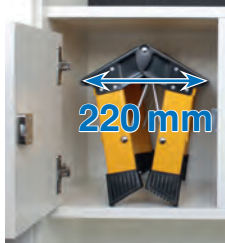

MONTO® Treppy összecsuksukható fellépő

5 feltűnő színben kapható, könnyű alumínium fellépő. A háztartások és irodák ideális kiegészítője.

- + A standardnál 25%-kal nagyobb, 350 x 250 mm-es felső fellépő
- + 220 mm-re összecsuksukható
- + Kis helyen tárolható
- + Véletlen összecsuksukódás elleni védelem
- + Nagyméretű, csúszásmentes és padlókimélő lábdugók
- + Stabilitást és hosszú élettartamot biztosító nagy keresztmetszetű szárak

Fokok száma		1	1	1	1	1
1	A max. kb.	m	2,20	2,20	2,20	2,20
	B kb.	m	0,22	0,22	0,22	0,22
	Termék súlya kb.	kg	1,8	1,8	1,8	1,8
	Szélesség (B) kb.	m	0,23	0,23	0,23	0,23
	Mélység (T) kb.	m	0,29	0,29	0,29	0,29
	Hossz (L) kb.	m	0,39	0,39	0,39	0,39
Színválaszték						
Cikkszám			130334	130358	130341	130365
					130327