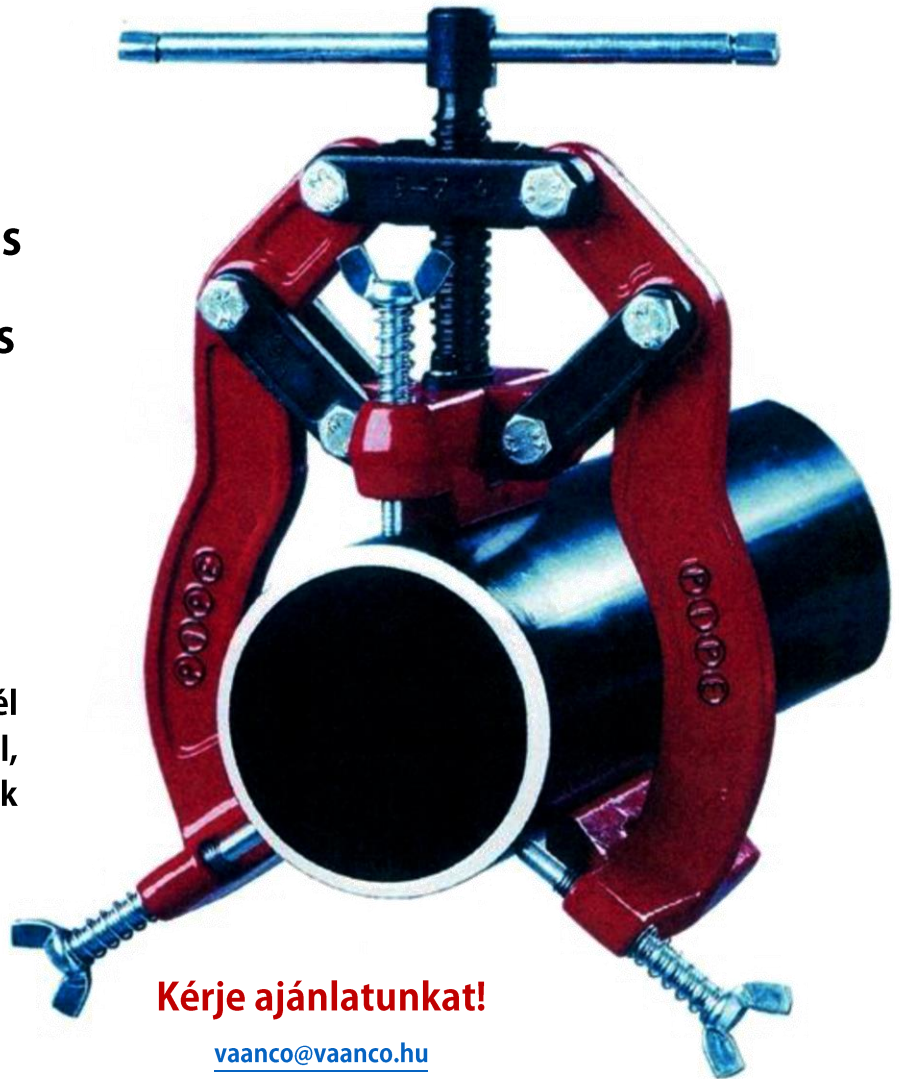

# Csőközpontosító

- Gyors és E-Z használat
- Pontos, megbízható és biztonságos alkalmazás
- Azonnali középpontosítás
- Minőségi termék, elérhető áron

## Választható extra:

Kérhető rozsdamentes acél papucsokkal és szárnyas csavarokkal, melyeknek köszönhetően a csövek szennyeződése megszűnik.

**Kérje ajánlatunkat!**

[vaanco@vaanco.hu](mailto:vaanco@vaanco.hu)