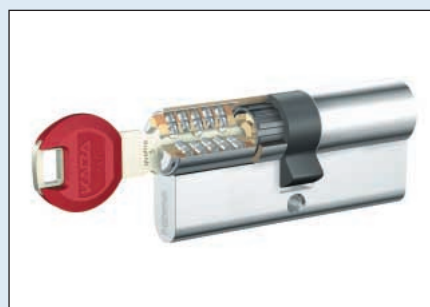

KABA[®]

Kaba expertT – Sugárirányú csapsorok változtatható pozícióval

A Kaba expertT magasfokú másolásvédelmi funkciókkal és manipulációs nyitás elleni védelemmel felszerelt zárbetérendszer. A kulcsot szinte lehetetlen másolni, mert a „kód” nem fúrással, hanem egy speciális marással kerül a kulcsra és a bevezető élekre egyaránt.

Kaba experT

Sugárirányú csapsorok változtatható pozícióval

Csapok:

4 csapsor, 22 edzett csap

Kulcsok:

- 3-5 kulcs, speciális kulcsmarással
- színes „smart” kulcsjelölők, 12 színben

Kivitel:

Matt-nikkel

Zárrendszer:

Zárlati rendszer elemeként is rendelhető

Zártípusok:

- Egyoldalas hengerzárbetét
- Gombos hengerzárbetét
- Lemezszekrényzár
- Másodzár (RIM cylinder)
- Bútorzár

A	B	A	B	A	B	A	B	A	B
30+30	–	–	–	...	–	–	–	–	–
30+35	35+35	–	–	...	–	–	–	–	–
30+40	35+40	40+40	–	...	–	–	–	–	–
30+45	35+45	40+45	–	...	–	–	–	–	–
30+50	35+50	40+50	–	...	–	–	–	–	–
...	–	...	–	–	–	–	–
30+100	35+100	40+100	–	...	–	–	–	100+100	–

Az átfordítható kulctechnológia lehetővé teszi, hogy a kulcs mindkét oldala behelyezhető a kulcsnyílásba és működtethető a zár.

Szabadalmaztatott technológia: Sugárirányban változtatható pozíciójú csapsorok korlátlan variációs lehetőségeket biztosítanak.