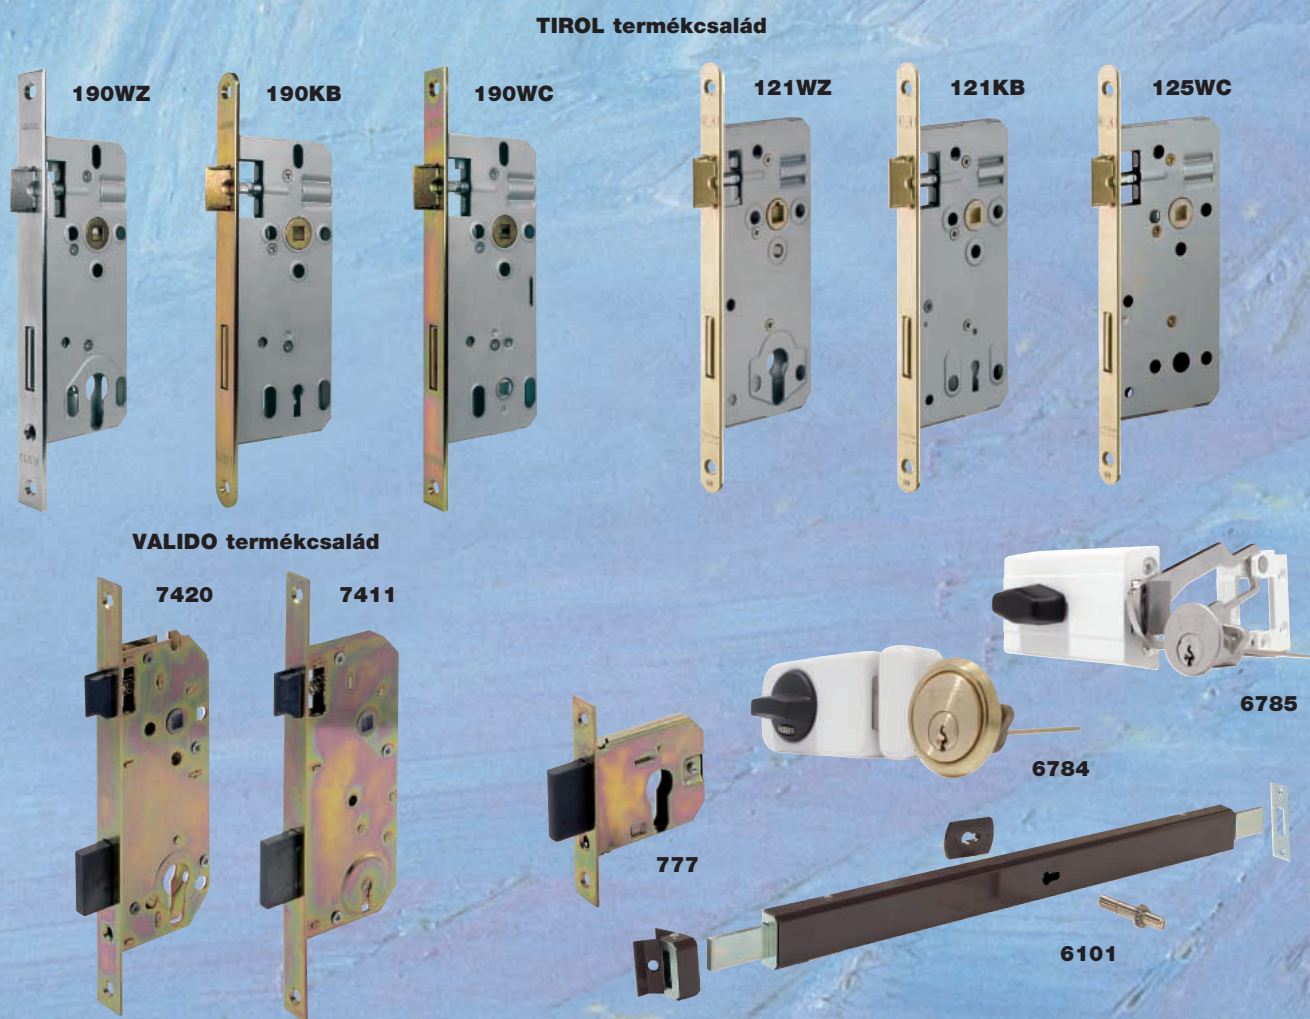

Kaba Elzett, Validó és Gege épületzárak

TIROL 190 WZ, 121 PZ és WZ és Valido 7420 bejárati ajtózár

- Hengerzárbetéttel működtethető, kétlöketű retesz
- A védőpajzs csavarjai a zárszekrényen átfűzhetők
- Lekerekített vagy szögletes előlappal
- MABISZ, EN minősítés

TIROL 190 KB, 121 KB és Valido 7411 szobazár

- Fogazott/profilkulccsal működtethető, kétlöketű retesz

TIROL 190 WC és 125 WC mosdózár

- Negyed fordulattal működtethető, egylöketű retesz

Elzett 777 Másodzár

- Hengerzárbetéttel működtethető, kétlöketű retesz
- MABISZ, EN minősítés

Elzett 6784 és 6785 felcsavarozható másodzár

- Tartozék: 799 vagy 969 típusú hengerzárbetét
- Befelé nyíló egyszárnyú ajtóhoz
- Egyik oldalról hengerzárbetéttel, másik oldalról gombbal működtethető
- Kétlöketű retesz
- Határoló lemez (6785-ös típusnál)

Elzett 6101 Hevederzár

- Jobbos, balos ajtónál egyaránt alkalmazható
- Színválaszték, tartozékok
- MABISZ, EN minősítés

A bevésőzárak méretei

Típus	A	B	C	D	E	F	G	H	I
7420 (WZ)	45	72	22	240	51	24	70,5	168	20
7411 (KB)	45	69,5	20	240	52	24	62,5	154,5	20
190 PZ, WZ	45	71,5	22	240	52	24	63	170	22
190 KB	45	71,5	20	240	52	24	63	170	22
190 WC	45	71,5	20	240	52	24	63	170	11
121 PZ, WZ, KB	50	80	18	250	54	30	63	175	24
125 WC	50	80	18	250	54	30	63	175	12