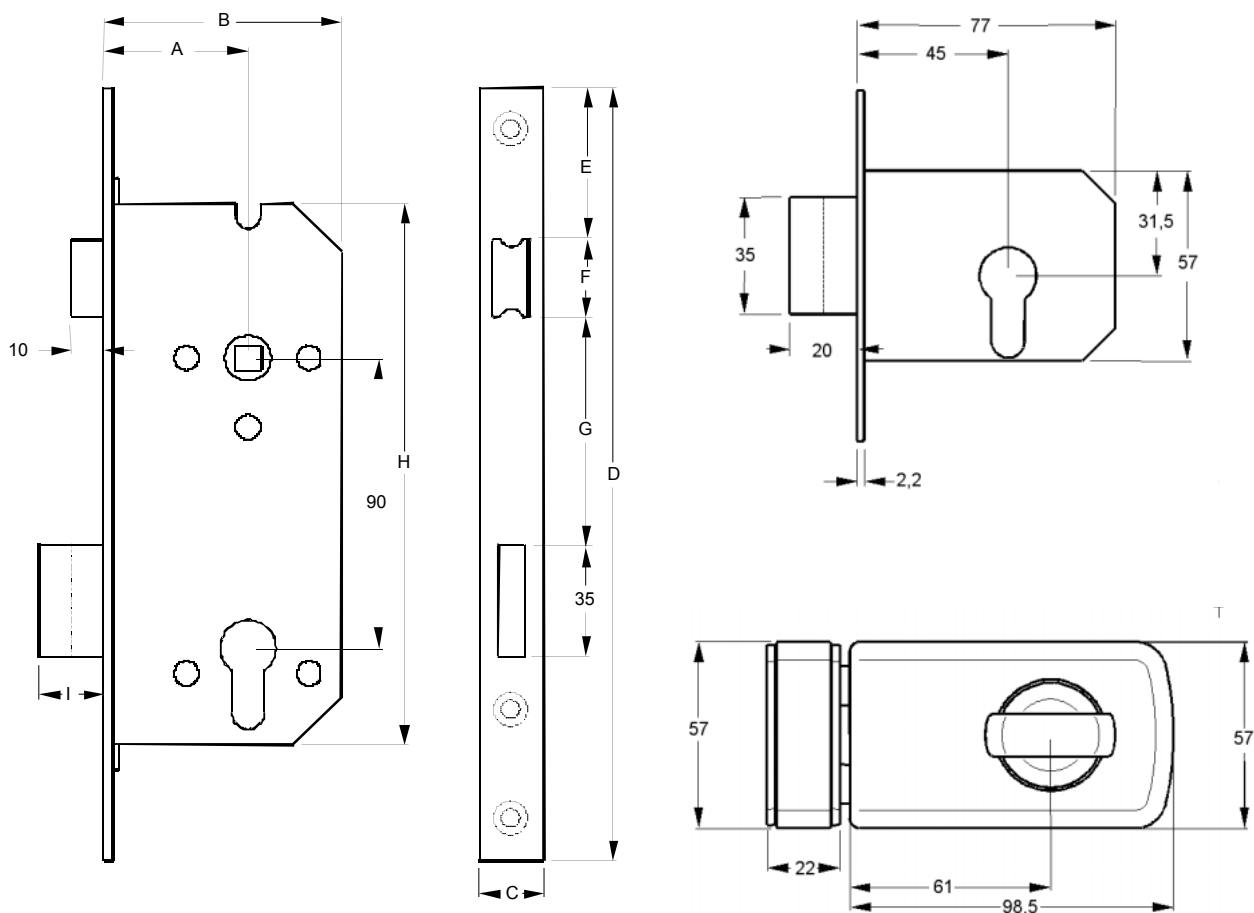

Kaba Elzett, Validó és Gege épületzárak

TIROL 190 WZ, 121 PZ és WZ és Valido 7420 bejárati ajtózár

- Hengerzárbetéttel működtethető, kétlöketű retesz
- A védőpajzs csavarjai a zárszekrényen átfűzhetők
- Lekerekített vagy szögletes előlappal
- MABISZ, EN minősítés

TIROL 190 KB, 121 KB és Valido 7411 szobazár

- Fogazott/profilkulccsal működtethető, kétlöketű retesz

TIROL 190 WC és 125 WC mosdózár

- Negyed fordulattal működtethető, egylöketű retesz

Elzett 777 Másodzár

- Hengerzárbetéttel működtethető, kétlöketű retesz
- MABISZ, EN minősítés

Elzett 6784 és 6785 felcsavarozható másodzár

- Tartozék: 799 vagy 969 típusú hengerzárbetét
- Befelé nyíló egyszárnyú ajtóhoz
- Egyik oldalról hengerzárbetéttel, másik oldalról gombbal működtethető
- Kétlöketű retesz
- Határoló lemez (6785-ös típusnál)

Elzett 6101 Hevederzár

- Jobbos, balos ajtónál egyaránt alkalmazható
- Színválaszték, tartozékok
- MABISZ, EN minősítés

A bevésőzárak méretei

Típus	A	B	C	D	E	F	G	H	I
7420 (WZ)	45	72	22	240	51	24	70,5	168	20
7411 (KB)	45	69,5	20	240	52	24	62,5	154,5	20
190 PZ, WZ	45	71,5	22	240	52	24	63	170	22
190 KB	45	71,5	20	240	52	24	63	170	22
190 WC	45	71,5	20	240	52	24	63	170	11
121 PZ, WZ, KB	50	80	18	250	54	30	63	175	24
125 WC	50	80	18	250	54	30	63	175	12