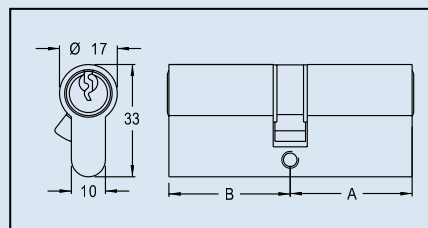

Elzett 751-757 kétoldalas zárbetétek

| A | B | A | B | A | B | A | B |
|-------|-------|-------|-------|-------|---|---|---|
| 30+30 | - | - | - | - | - | - | - |
| 30+35 | 35+35 | - | - | - | - | - | - |
| 30+40 | 35+40 | 40+40 | - | - | - | - | - |
| 30+45 | 35+45 | 40+45 | 45+45 | - | - | - | - |
| 30+50 | 35+50 | 40+50 | 45+50 | 50+50 | - | - | - |
| 30+55 | 35+55 | 40+55 | 45+55 | - | - | - | - |

További zártípusok:

Elzett 754

Egyoldalas hengerzár-betét: 30 mm-es méretben

Elzett 756

Gombos hengerzár-betét: ovális vagy kerek gombbal 30+30mm-es méretben

Elzett 799

Hengerzár-betét felsőzárhoz: ovális vagy kerek gombbal 30+30mm-es méretben