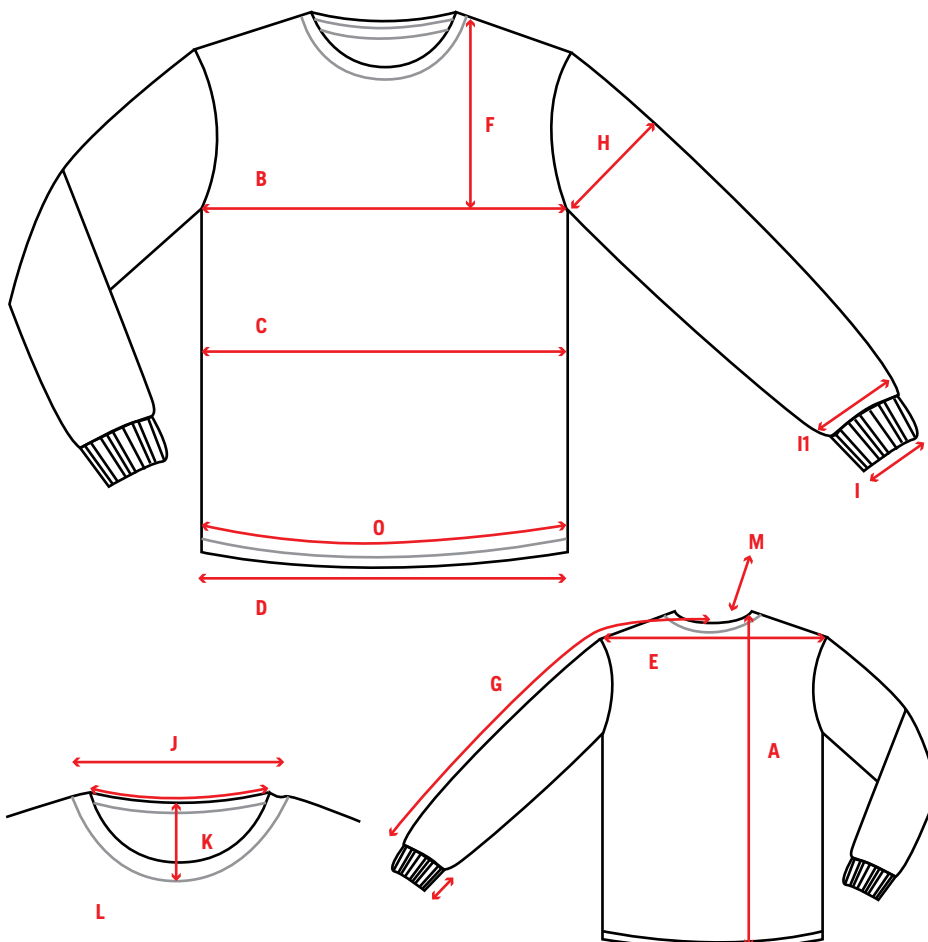

Husqvarna XPLORER HOSSZÚ UJJÚ PÓLÓ

UNISEX

MÉRET	XS	S	M	L	XL	XXL
A	66	71	73	75	78	82
B	44	48	52	56	60	66
C	44	48	52	56	60	66
D	44	48	52	56	60	66
E	39,5	42	44,5	47	49,5	52,5
F	23,75	25	26,25	27,5	28,5	30,5
G	83	86	89	92	95	99
H	17,25	18,5	19,75	21	22,5	24,5
I	9	9	9,5	9,5	10,5	11,5
II	11,5	11,5	12	12	12,5	13
J	18	18,5	19	19,5	20	20,5
K	10	10	10,5	10,5	11	11
L	2	2	2	2	2	2
M	1,5	1,5	1,5	1,5	1,5	1,5
N	6	6	6	6	6	6
O	2,5	2,5	2,5	2,5	2,5	2,5