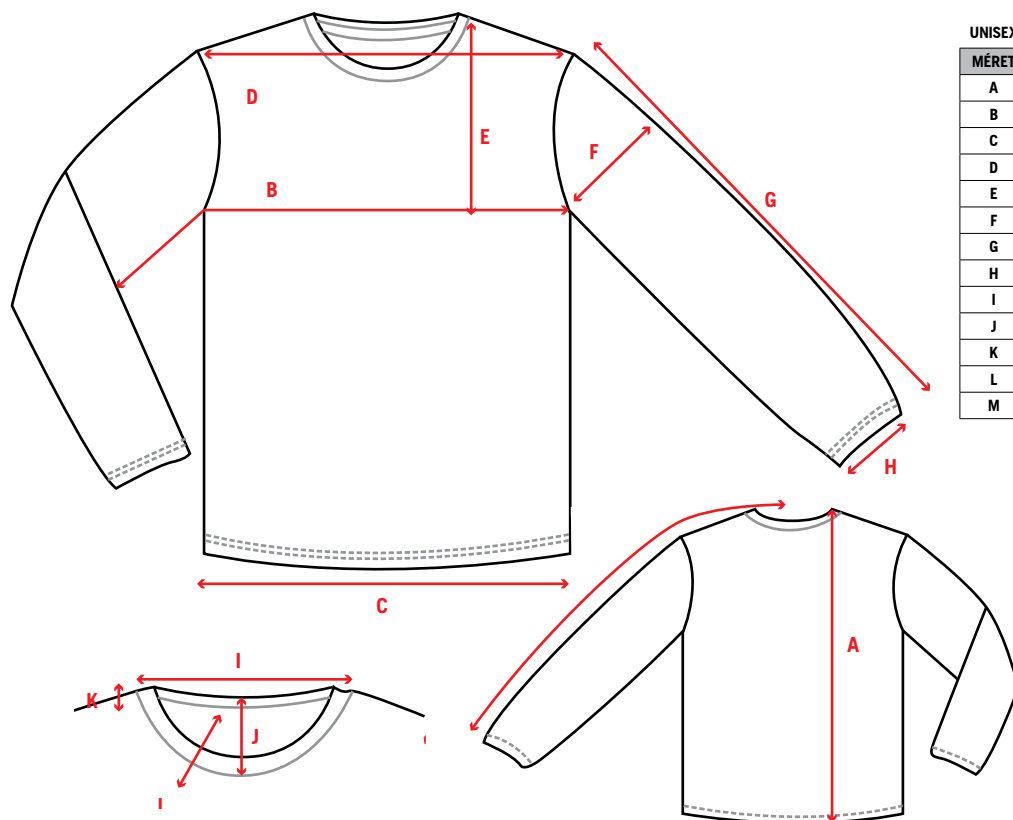

Husqvarna BARK CAMO HOSSZÚ UJJÚ PÓLÓ

UNISEX

MÉRET	XS	S	M	L	XL	XXL
A	65	68	71	74	77	80,5
B	44	48	52	56	60	66
C	44	48	52	56	60	66
D	40	42	44	47	50	54
E	26	27	28	29	30	31
F	20	21	22	23	24	25
G	59	60,5	62	63,5	65	67
H	8,5	9	9,5	10	10,5	11
I	18,5	18,5	19	19,5	20	20,5
J	10	10	10,5	10,5	10,5	11
K	2	2	2	2	2	2
L	1,5	1,5	1,5	1,5	1,5	1,5
M	2,5	2,5	2,5	2,5	2,5	2,5

Husqvarna XPLOREK TÚRANADRÁG