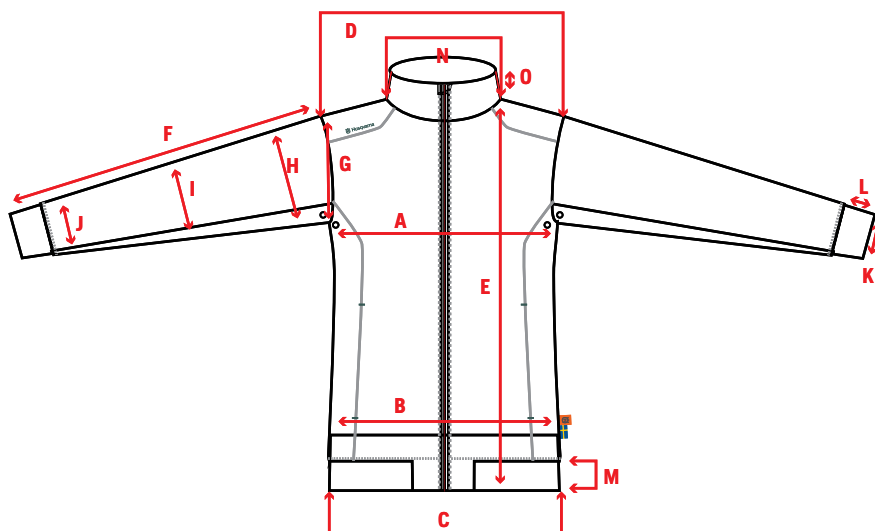

Husqvarna XPLORER DZSEKI

UNISEX

MÉRET	XS	S	M	L	XL	XXL
A	49	52	55	58	62	66
B	44	47	50	53	57	61
C	39	42	45	48	52	56
D	41	43	45	47	49	51
E	66,5	68,5	70,5	72,5	74,5	76,5
F	64	65	66	67	68	69
G	25	26	27	28	29	30
H	18	19	20	21	22	23
I	14,25	15	15,75	16,5	17,25	18
J	13	13,5	14	14,5	15	15,5
K	9	9,5	10	10,5	11	11,5
L	6	6	6	6	6	6
M	6	6	6	6	6	6
N	21	21,5	22	22,5	23	23,5
O	5	5	6	6	7	7