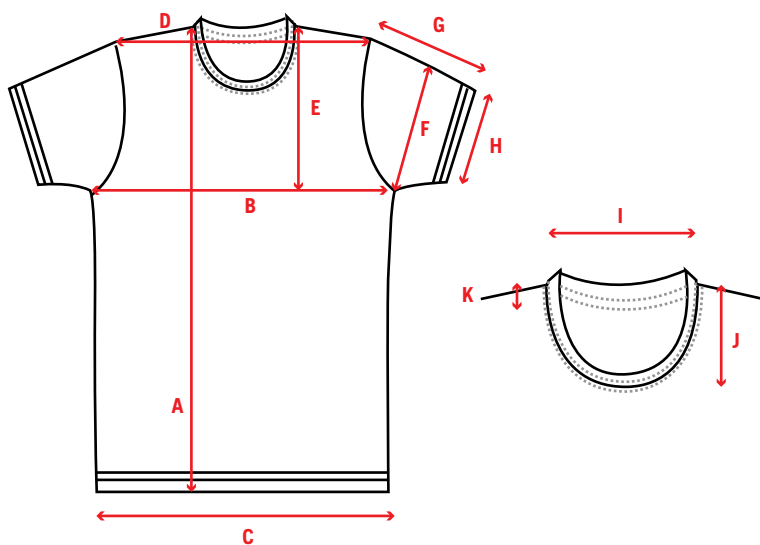

Husqvarna XPLORER RÖVID UJJÚ PÓLÓ