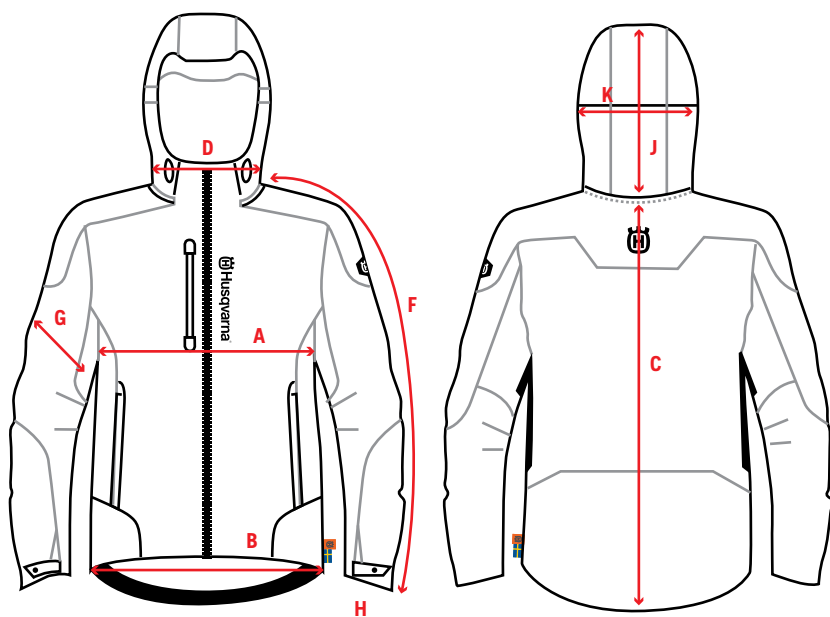

Husqvarna XPLORER SZÉLDZSEKI