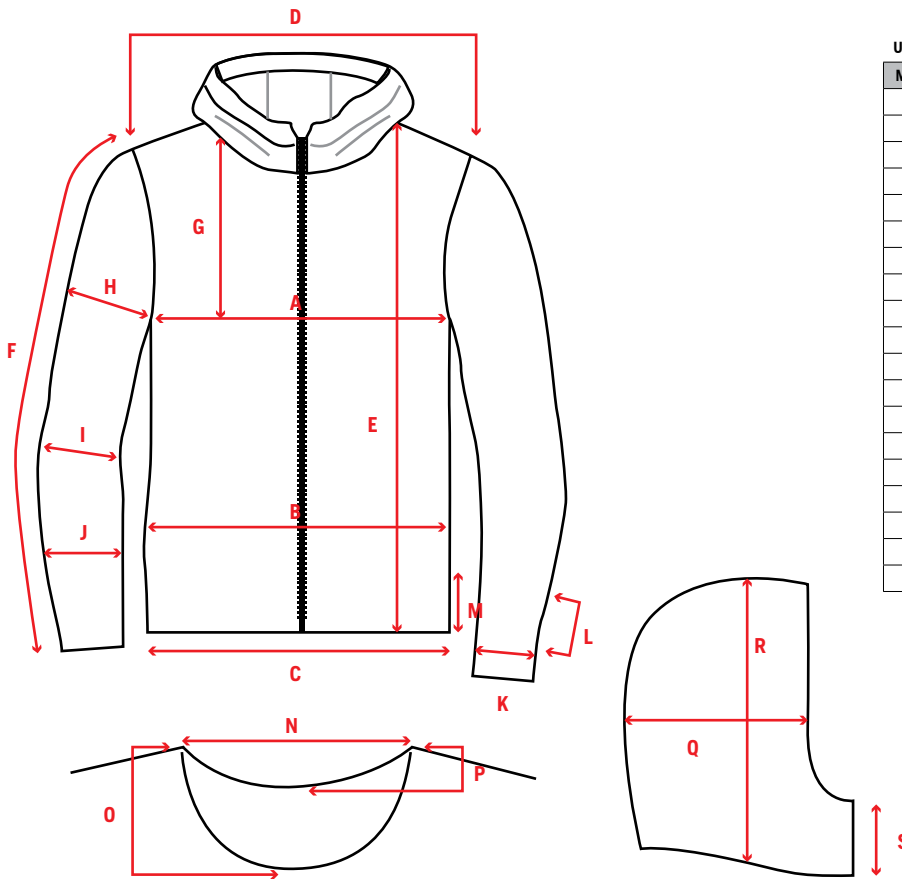

Husqvarna XPLORER KAPUCNIS PULÓVER

UNISEX

MÉRET	XS	S	M	L	XL	XXL
A	49	52	55	58	62	66
B	44	47	50	54,5	57	61
C	39	42	45	52	52	56
D	41	43	45	49	49	51
E	65	67	69	72	73	75
F	64	65	66	67	68	69
G	24	25	26	27	28	29
H	18	19	20	21,5	22	23
I	14,25	15	15,75	17	17,25	18
J	13	13,5	14	14,5	15	15,5
K	9	9,5	10	10,5	11	11,5
L	6	6	6	6	6	6
M	6	6	6	6	6	6
N	21	21,5	22	22,5	23	23,5
O	8,5	9	9,5	10	10,5	11
P	2	2	2	2	2	2
Q	25	25,5	26	26,5	27	27,5
R	34,5	35	35,5	36	36,5	37
S	65	65	65	65	65	65