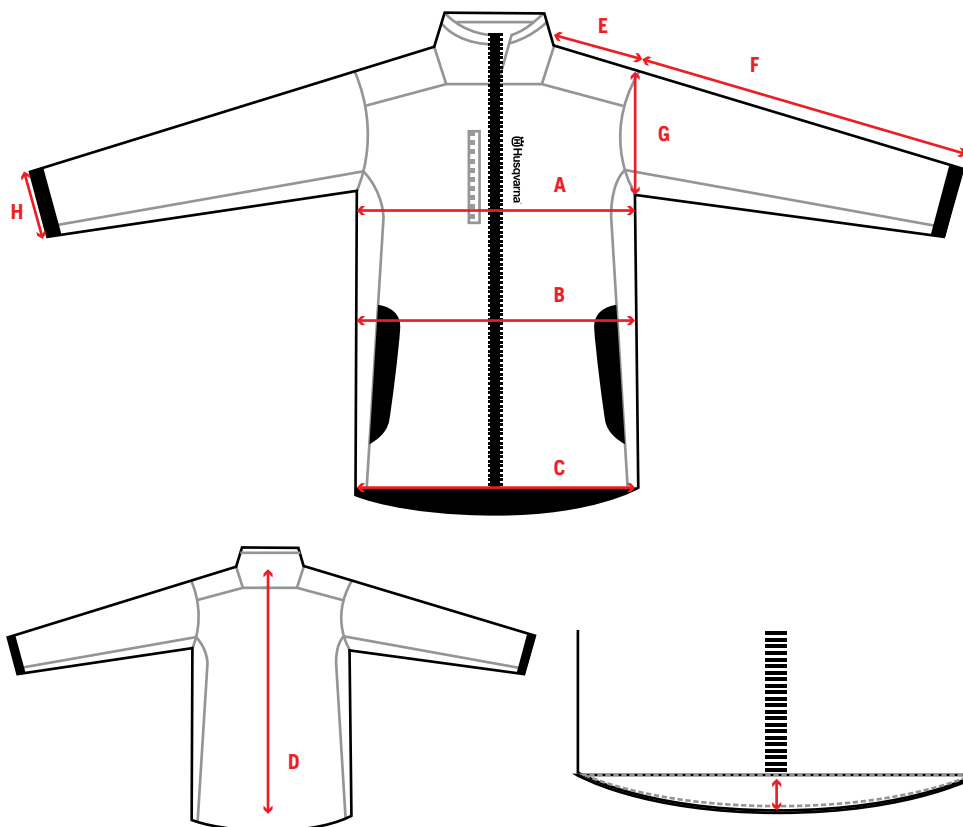

597 41 81-01

Husqvarna XPLORER POLÁR FELSŐ

FÉRFI

MÉRET	S	M	L	XL	XXL
A	53	55	57	60	63
C	47	49	51	54	57
D	73	75	77	79	81
E	13,5	14	15,5	16	16,5
F	62	64	66	68	70
G	26	27	28	29	30
H	10,5	11	11	12	12
I	3 cm-rel rövidebb, mint a hátsó hossz minden méretben				