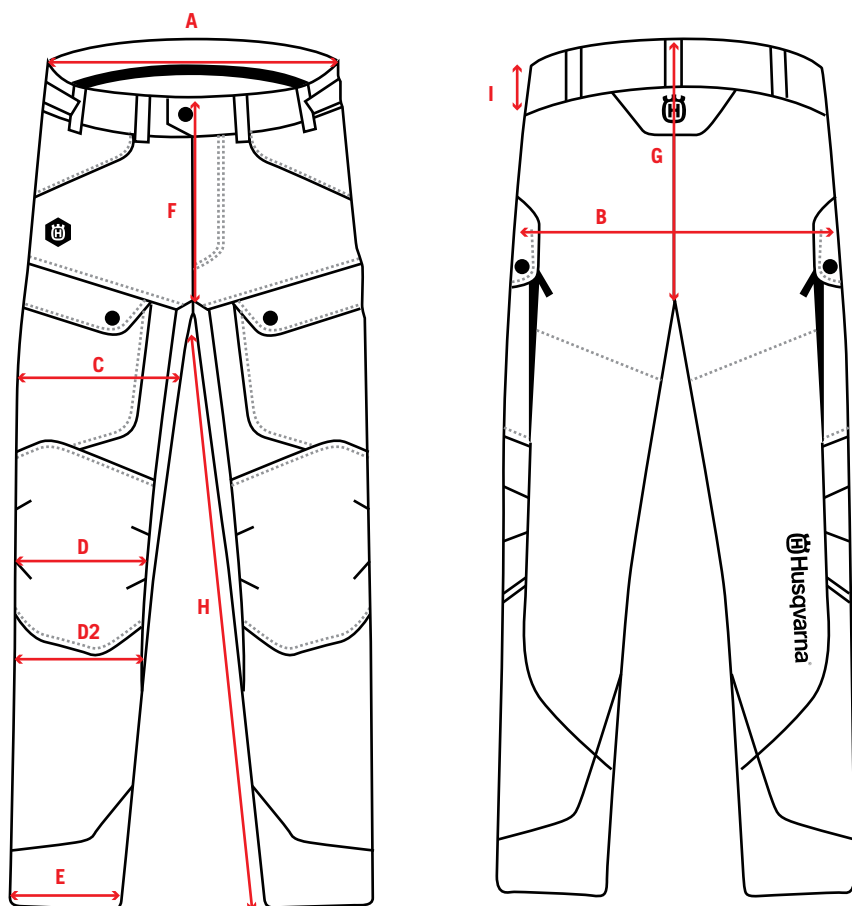

FÉRFI

MÉRET	S	M	L	XL	XXL	XXL
A	43	46	49	52	55	80,5
A	35	38	41	44	47	66
B	49	52	55	59	62	66
C	30	31	33	35	37	54
D	20	21	22	23	24	31
D2	19,5	20,5	21,5	22,5	23,5	25
E	19	19,5	20	20,5	22	67
F	20,5	22	23	24	25	11
G	35	36	37	38	39	20,5
H	80	81	82	83	84	11
I	4	4	4	4	4	2

NŐI

MÉRET	XS	S	M	L
A	38	40	42	44
A	33	34,5	36,5	38,5
B	50,5	52,5	54,5	56
C	30	31	32	33
D	20,75	20,75	21,25	22
D2	20,25	20,25	20,75	21,5
E	18	18	18,5	19
F	19,75	20,5	21,25	22
G	34,75	35,5	36,25	37
H	79	79	80	80
I	4	4	4	4