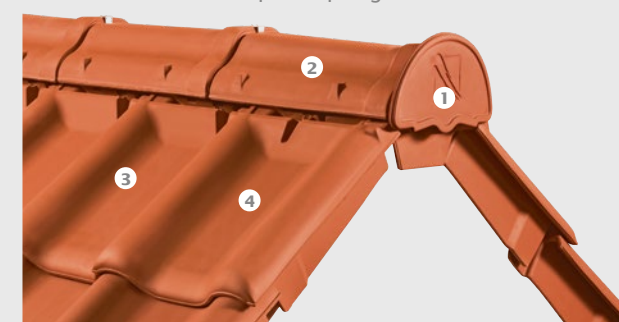

Kiegészítő rendszertartozékok – az eresztől a gerincig

CREATON TETŐFÓLIÁK

ALÁTÉTHÉJAZAT – A RENDSZERBIZTONSÁG ÉS KÖLTSÉGHATÉKONYSÁG GAZDASÁGOS ÖSSZJÁTÉKA

CREATON QUATTRO® longlife extra

A legmagasabb igénybevételre alkalmas páraáteresztő vízhatlan alátéthéjazat.

CREATON TRIO® extra

Fokozott igénybevételre alkalmas, páraáteresztő, vízzáró alátéthéjazat.

CREATON DUO® extra

Párafékező tetőfólia, ragasztócsíkkal.

CREATON DUO® non-breathable extra

A gazdaságos párafékező, szélzáró alátéthéjazat öntapadó csíkokkal, erős igénybevételre.

CREATON UNO® classic

A klasszikus páraáteresztő, szabadon fektetett tetőfólia.

ÁTVEZETÉSEK A TETŐSÍKON

A tető általában nem csak egy homogén kalap, mely védi az épületet az időjárási körülményektől. Szükséges kialakítani átvezetéseket, melyeknek biztonságosan és időállóan kell megoldaniuk a vízzárás és az átvezetés kettős funkcióját.

Megoldandó az égéstermékek kivezetése, tetőtéri helyiségek, épületgépészeti ejtőcsövek kiszellőztetése, szolár rendszerek és napkollektor berendezések csövezésének, vezetékvezetésének ki- és bevezetése, különböző keresztmetszetű tetőtartók átvezetése, rögzítése, a tetőtérbe történő fény bevezetése és a tetőre történő kijutás biztosítása.

A speciális feladatokat ellátó gázkémény kivezető, a SIGNUM csatornaszellőző, a szolár cső kivezető és az antenna kivezető kiegészítők kerámia alapanyagúak. A biztonságos átvezetés legfontosabb kiegészítő tartozéka a fólia csatlakozó gyűrű, mely biztosítja a vízmentes kapcsolatot valamennyi átvezető elemnél.

Az átvezetéseknél felhasznált valamennyi kiegészítő elem eredeti CREATON termék, szofisztikált megoldás.

A TÖKÉLETES KERÁMIA TETŐLEZÁRÁS