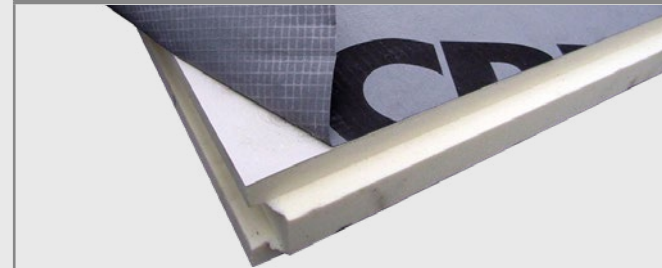

CREATON CREATHERM:

A CREATON CREATHERM elsősorban meglévő tetőszerkezetek felújításához ajánlott kiegészítő hőszigetelő réteggként. A táblák speciális páraáteresztő kasírozásainak köszönhetően lehetővé teszik a szarufákban, és a szarufák közötti meglévő hőszigetelésben lévő nedvesség párávándorlását.