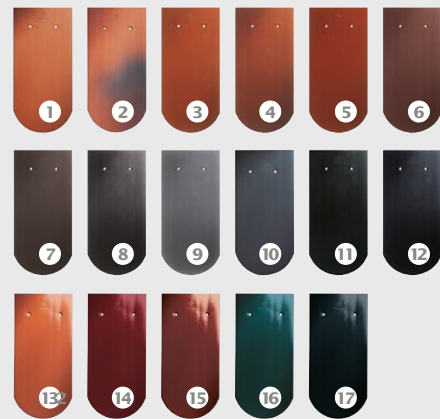

Melegséget, otthonosságot kölcsönöz a háznak.

Gyorsan és egyszerűen kivitelezhető.

SZÍNVÁLASZTÉK

- 1 natúrvörös, 2 NUANCE rézvörös engóbozott,
3 NUANCE fekete engóbozott

RÓNA

Hagyománytisztelő.

Minden építészeti stílushoz esztétikusan illeszkedik.

Teljesen sík felület.

Esztétikus és természetes megjelenés.

A komplett kiegészítő rendszer alkalmassá teszi a tetők szakszerű felújítására is.

- 1 natúrvörös, 2 NUANCE antik engóbozott,
3 NUANCE rézvörös engóbozott,
4 NUANCE fekete matt engóbozott

- 1 HORTOBÁGY, natúrvörös
2 RÓNA, egyenes vágású, natúrvörös
3 RÓNA, szegmensvágású, NUANCE natúrvörös engóbozott

Hódfarkú tetőcserepek

KLASSIK

Örök szépség.

Teljesen sík felület

Széles szín- és formaválaszték