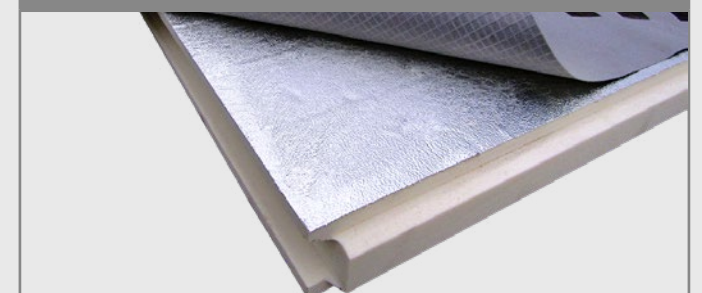

CREATON CREATHERM PLUS:

A CREATON CREATHERM PLUS ideális megoldást kínál minden új magastető számára. A táblák mindkét oldalán alufólia kasírozás található, amely telen a belső térből távozó meleg hősugarakat tartja vissza, nyáron pedig visszaveri a külső napsugárzást.