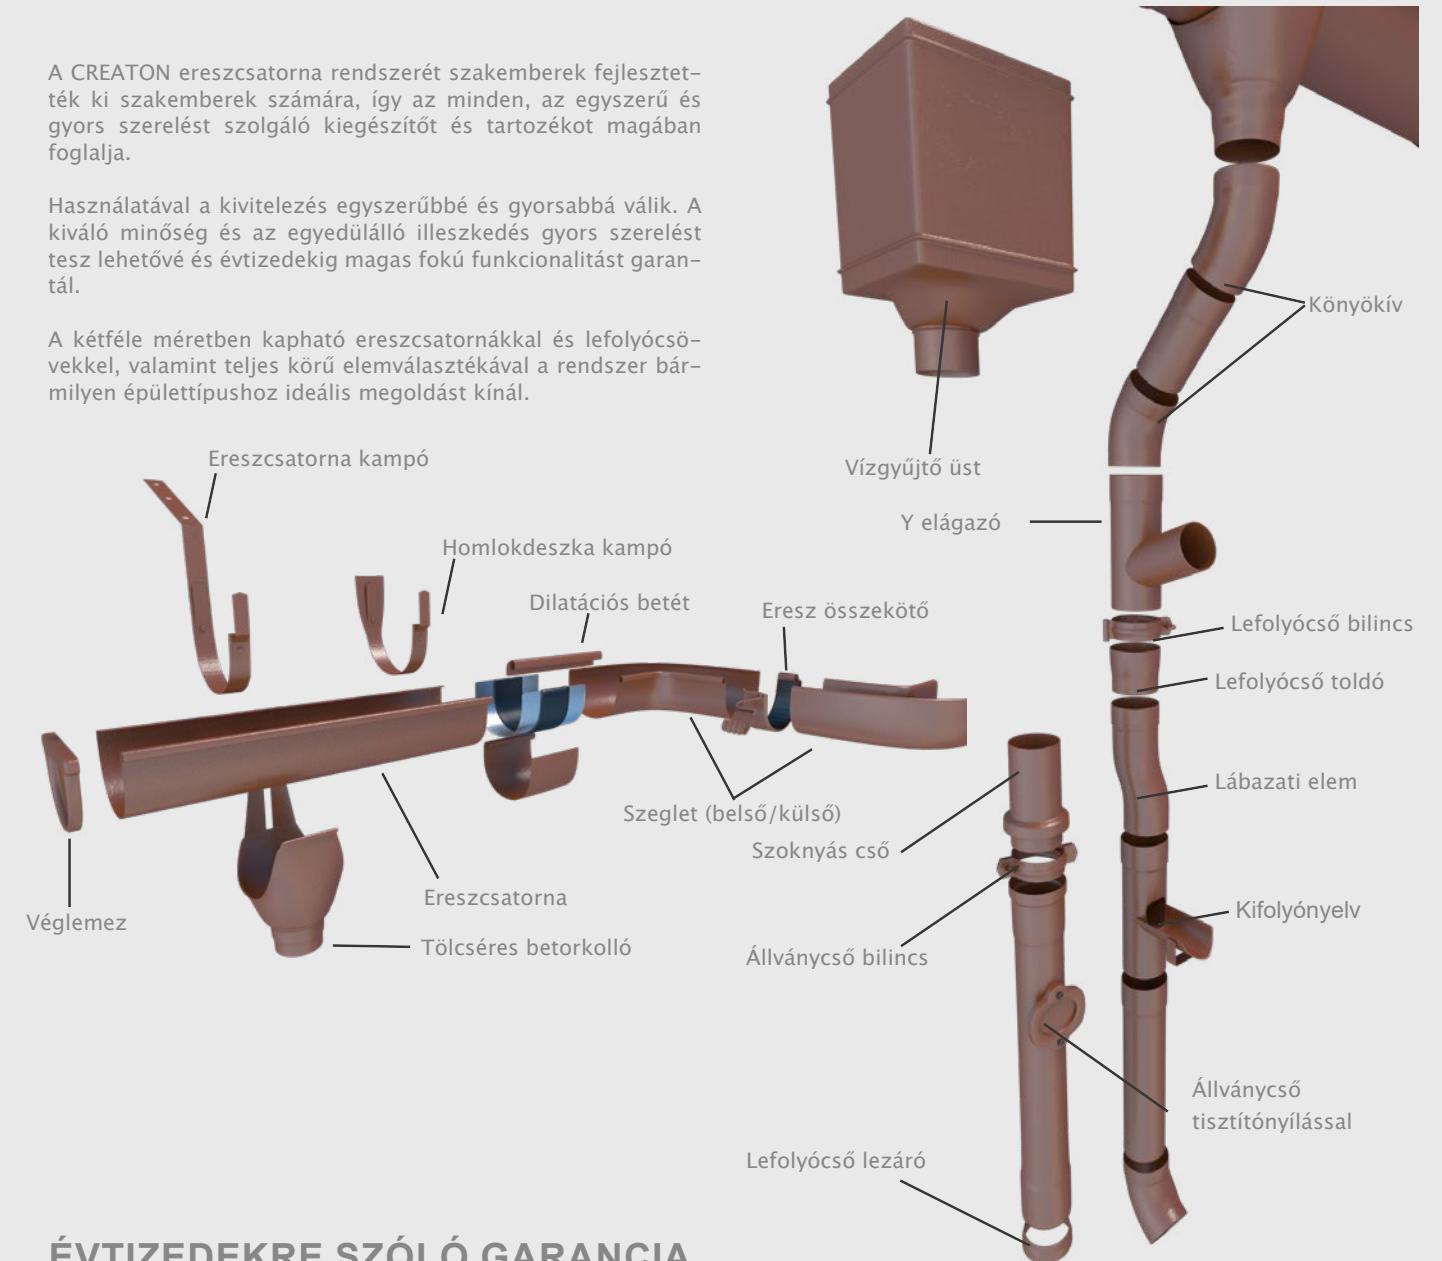

Függő ereszcatorna rendszer

A CREATON függő ereszcatorna rendszere innovatív, minden igényt kielégítő, valamennyi szóba jöhető kiegészítővel és szerelési tartozékával együtt komplett rendszerként szolgálja a tető vízvezetését. Bármilyen típusú CREATON tetőfedő anyaghoz található színben harmonizáló függő ereszcatorna.

A CREATON függő ereszcatornák hosszú élettartamuk, kiváló minőségük és a ROBUST felületi bevonatnak köszönhetően tartósan megfelelnek a funkcionális és esztétikai elvárásoknak.

- Komplet rendszer széles elemválasztékkal,
- könnyen, gyorsan szerelhető,
- modern bepattintható csatlakozások,
- minden típusú CREATON tetőfedő anyaggal harmonizáló színválaszték,
- kiváló korrózió elleni védelem,
- hosszú élettartam, magas minőség,
- karmentes ROBUST felület,
- színegyezés a tetőbiztonsági rendszer kiegészítőivel,
- igényes részletkialakítások.

A CREATON FÜGGŐ ERESZCSATORNA RENDSZER SZÍNVÁLASZTÉKA

vörös

borvörös

sötétbarna

palaszürke

fekete

Függő ereszcatorna rendszer elemek

A CREATON ereszcatorna rendszerét szakemberek fejlesztették ki szakemberek számára, így az minden, az egyszerű és gyors szerelést szolgáló kiegészítőt és tartozékot magában foglalja.

Használatával a kivitelezés egyszerűbbé és gyorsabbá válik. A kiváló minőség és az egyedülálló illeszkedés gyors szerelést tesz lehetővé és évtizedekig magas fokú funkcionalitást garantál.

A kétféle méretben kapható ereszcatornákkal és lefolyócsövekkel, valamint teljes körű elemválasztékával a rendszer bármilyen épülettípushoz ideális megoldást kínál.