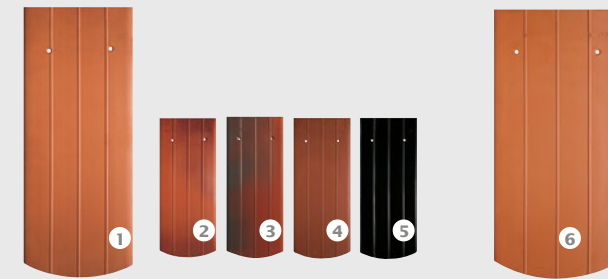

SZÁSZ HÓDFARKÚ

A hármes bordázatú szegmensvágású szász hódfarkú.

15,5°38'1,2

18°38'1,4