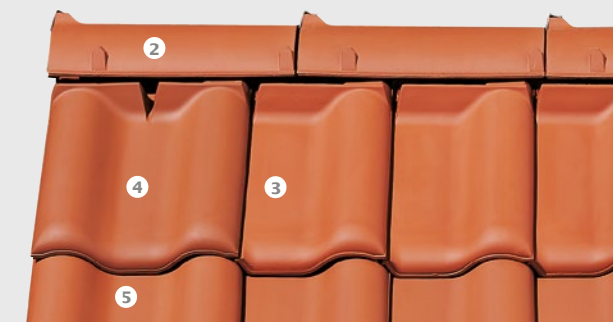

1. 1 Funkciós zárókorong
2. 2 Kúpcserep
3. 3 Taréjszellőző cserép
4. 4 Taréjszellőző szegélycserep
5. 5 Szegélycserep