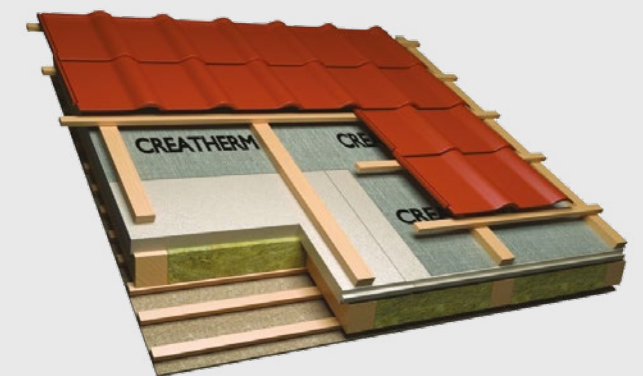

CREATON CREATHERM:

A CREATON CREATHERM elsősorban meglévő tetőszerkezetek felújításához ajánlott kiegészítő hőszigetelő réteggként. A táblák speciális páraáteresztő kasírozásainak köszönhetően lehetővé teszik a szarufákban, és a szarufák közötti meglévő hőszigetelésben lévő nedvesség párávándorlását.