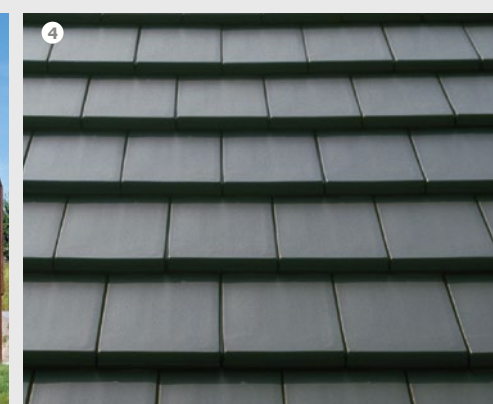

- 1 DOMINO, natúrvörös
- 2 DOMINO, FINESSE palaszürke üveg mázas
- 3 DOMINO, NUANCE palaszürke engóbozott
- 4 DOMINO, NUANCE palaszürke engóbozott