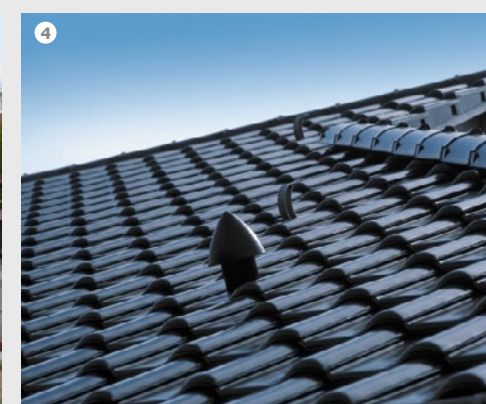

1. 1 BALANCE, NUANCE palaszürke engóbozott
   2 BALANCE, NUANCE rézvörös engóbozott
   3 BALANCE, NUANCE sötétbarna engóbozott
   4 BALANCE, NUANCE fekete engóbozott