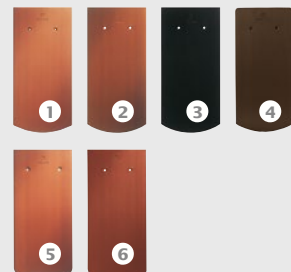

AMBIENTE

SZÍNVÁLASZTÉK:

SZEGMENSVÁGÁSÚ: 1 natúrvörös, 2 NUANCE rézvörös engóbozott, 3 NUANCE fekete engóbozott, 4 NUANCE sötétbarna engóbozott
EGYENESVÁGÁSÚ: 5 natúrvörös, 6 NUANCE rézvörös engóbozott