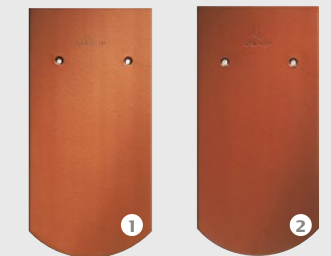

MANUFAKTUR

Tornyokra hódfarkú tetőcserép.

Tornyokra és kis tetőfelületekre optimalizált forma.
Az érdesített felület segíti a természetes patina gyorsabb kialakulását.
Rövid és keskeny, ezáltal szinte minden íves felület könnyen lefedhető.

SZÍNVÁLASZTÉK:

- 1 natúrvörös, 2 NUANCE rézvörös engóbozott