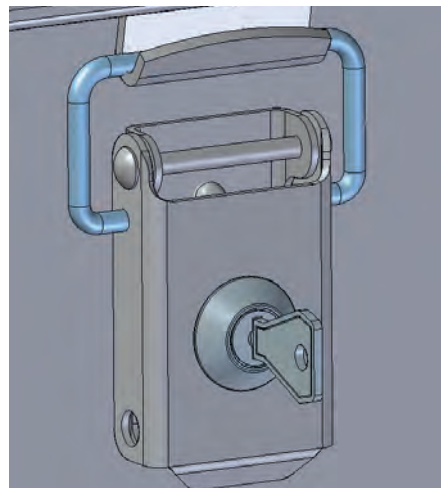

### Kerekkel ellátott alátét

A kerekkel ellátott alátét alkalmazásával a szállítódobozok egyszerűen és kényelmesen szállíthatók.

- + Alumínium
- + 2 db Ø 75 mm átmérőjű fix kerék, 2 db Ø 75 mm átmérőjű fékezhető forgó kerék
- + A kerekek terhelhetősége egyenként 75 kg

### Kulccsal zárható zár

Kérésre rendelhető.

Kapcsolódó szállítódoboz Cikkszám	256010/ 256041	256058	256072	256089/ 256119	256133
Méret	mm 580 x 380	780 x 380	880 x 480	780 x 580	1180 x 780
Cikkszám	256706	256713	256720	256737	256744