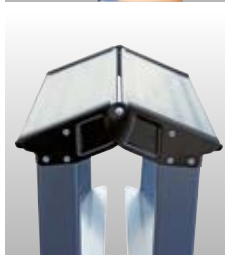

Állólétrák, két oldalon járható kivitel

5

MONTO®	Doplo két oldalon járható lépcsőfokos létra	28. o.
	Sepro D két oldalon járható lépcsőfokos létra, eloxált	28. o.
STABILO® Professional	Lépcsőfokos két oldalon járható létra fafelülettel	29. o.
	Lépcsőfokos két oldalon járható létra	30. o.
	Lépcsőfokos két oldalon járható létra, gurítható	30. o.
	Két oldalon járható biztonsági állólétra	31. o.

MONTO® Lépcsőfokos két oldalon járható létra Dopplo®

Könnyű, mindkét oldalon járható alumínium állólétra a legkülönbözőbb tevékenységekhez.

- + Robusztus, ütésálló fémcuklós kapcsolat
- + 6 helyen szegecselt, robusztus kapcsolat a fokok és a szár között, amely nagyfokú stabilitást kölcsönöz
- + Csúszásmentes, bordázott, padlókímélő lábdugók
- + Szakadásbiztos hevederek

MONTO® Lépcsőfokos két oldalon járható létra SePro® D eloxált

Ennél az alumínium állólétránál a peremezett fokok és az eloxált szárak révén a hosszú élettartam és a tisztaság áll a középpontban.

- + Nagy, 250 mm széles felső lerakó-/tárolófelület
- + Az eloxált szárak megakadályozzák a kéz beszenyeződését, és könnyen tisztíthatók
- + Stabil, ütésálló fémcuklók
- + Nagy szilárdságú peremezett kapcsolat a fokok és a szár között
- + Nagy, csúszásmentes, bordázott, padlókímélő lábdugók

STABILO®
Professional

Lépcsőfokos két oldalon járható létra fafelülettel

Praktikus, kettős funkciójú alumínium állólétra, a professzionális munkavégzés során kettős létraként és bakként is használható.

- + A 660 mm szélesség stabil helyzetet biztosít
- + A sarokmerevítések fokozott stabilitást kölcsönöznek
- + Az anyagot kímélő, levehető faburkolat
- + Csavarokkal rögzített csukló- és hevederkapcsolatok fém rögzítőfülekkel
- + Csúszásbiztos lábdugók (SafetyCap)
- + Nagy szilárdságú peremezett kapcsolat a fokok és a szár között
- + A munkafelület biztonságosan közelíthető meg a lépcsőfokokkal