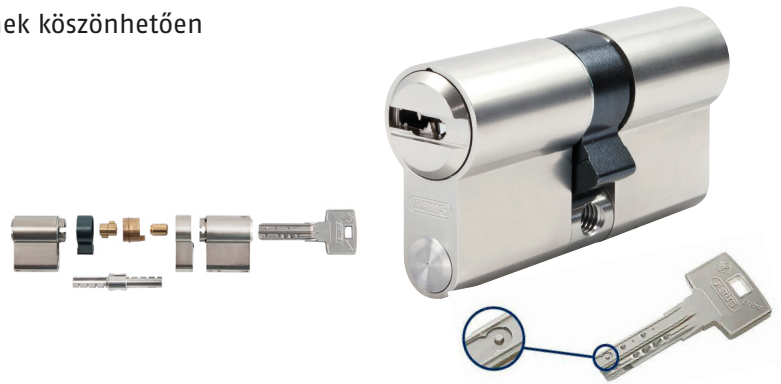

# Bravus.2000 MX

## Termékjellemzők

- Erősített fúrásvédelem
- Hatékony másolásvédelem Intellitec rendszernek köszönhetően
- „Bumping key” elleni védelem
- Törésvédelem *acélhíddal*
- Letapogatás elleni védelem
- Biztonsági kódkártya
- Márkavédelem korlátlan ideig
- 10 aktív csap 2 csapsorban
- 14 mm magátmérő
- Szabadalmi és jogi másolásvédelem 2030-ig
- Többszörösen paracentrikus kulcsprofil, horizontális (vízszintes) kulcsbemenettel
- *Szakkereskedőknél elérhető* moduláris rendszerben is (ahol a méret egyszerűen változtatható)
- Azonos zárlatban, főkulcsos és komplex vezérkulcsos rendszerben is elérhető
- Elektronikus rendszerrel tovább fejleszhető tervezéskor és utólag is
- Kombinálható Bravus.1000, Bravus.3000 vagy Bravus.4000 rendszerekkel
- Teljeskörű MABISZ ajánlás

## Bravus.2000MX Intellitec rendszerrel